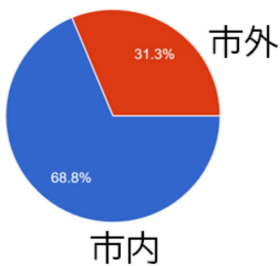

高校生と対話出来て楽しい…港南区

通っている高校

学年

お住い

学費が進路に影響
していない

門前や駅前のシールアンケートにも多くの反応があります。

11月24日の港南台でのアンケート宣伝は、駅に向かう信号前と駅前の3か所で行いました。スタッフは15人で、宣伝時間は45分程度。

【11/24港南台駅前のシールアンケート結果】
学費 高い172 普通 20 安い 21 計213

アンケートお知らせチラシ100枚があつという間に無くなりました。参加されたみなさんは「高校生と対話できてよかった」と感想。また高校生の「学費高い」との思いがずんづんと伝わってきました。(みわ智恵美市議談)

【学費について寄せられた意見(抜粋)】

- サラリーマンの平均年収が学費なのは高いと思う
- 看護学を学びたいけど兄が薬学部。私が私立に進学すると家に負担がかかるので国立をかんがえている。
- 親は私立でも良いと言っているが、奨学金という借金をするくらいなら、夢を捨てて公立でも良いと思ってしまう。