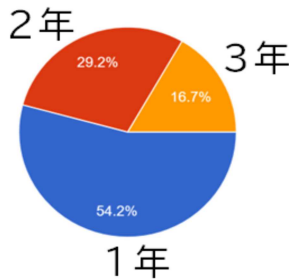

こんにちは **日本共産党** 横浜市議団です

日本共産党
横浜市議員団
横浜市中区本町6-50-10(市役所内)
電話 045-671-3032
FAX 045-641-7100
E-mail: info@jcp-yokohama.com
http://www.jcp-yokohama.com/

高校生アンケート宣伝 好評!

12/5までに48の回答寄せられる

10月20日からはじまった「高校生の声を聞かせてアンケート」。各地で宣伝が取り組まれて、12月5日までにネットアンケートには48件の回答が寄せられています。

高校生と対話出来て楽しい…港南区

通っている高校

学年

お住い

学費が進路に影響
していない

門前や駅前のシールアンケートにも多くの反応があります。

11月24日の港南台でのアンケート宣伝は、駅に向かう信号前と駅前の3か所で行いました。スタッフは15人で、宣伝時間は45分程度。

【11/24港南台駅前のシールアンケート結果】
学費 高い172 普通 20 安い 21 計213