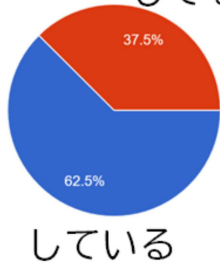

高校生と対話出来て楽しい…港南区

通っている高校

学年

お住い

学費が進路に影響
していない

門前や駅前のシールアンケートにも多くの反応があります。

11月24日の港南台でのアンケート宣伝は、駅に向かう信号前と駅前の3か所で行いました。スタッフは15人で、宣伝時間は45分程度。

【11/24港南台駅前のシールアンケート結果】
学費 高い172 普通 20 安い 21 計213

アンケートお知らせチラシ100枚があつという間に無くなりました。参加されたみなさんは「高校生と対話できてよかった」と感想。また高校生の「学費高い」との思いがずんづんと伝わってきました。(みわ智恵美市議談)

【学費について寄せられた意見(抜粋)】

- サラリーマンの平均年収が学費なのは高いと思う
- 看護学を学びたいけど兄が薬学部。私が私立に進学すると家に負担がかかるので国立をかんがえている。
- 親は私立でも良いと言っているが、奨学金という借金をするくらいなら、夢を捨てて公立でも良いと思ってしまう。