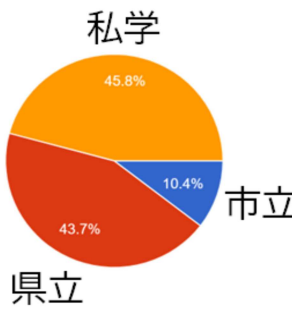

こんにちは **日本共産党** 横浜市議団です

日本共産党
横浜市議員団
横浜市中区本町6-50-10(市役所内)
電話 045-671-3032
FAX 045-641-7100
E-mail: info@jcp-yokohama.com
http://www.jcp-yokohama.com/

高校生アンケート宣伝 好評!

12/5までに48の回答寄せられる

10月20日からはじまった「高校生の声を聞かせてアンケート」。各地で宣伝が取り組まれて、12月5日までにネットアンケートには48件の回答が寄せられています。

高校生と対話出来て楽しい…港南区

通っている高校

学年

お住い

学費が進路に影響
していない

門前や駅前のシールアンケートにも多くの反応があります。

11月24日の港南台でのアンケート宣伝は、駅に向かう信号前と駅前の3か所で行いました。スタッフは15人で、宣伝時間は45分程度。

【11/24港南台駅前のシールアンケート結果】
学費 高い172 普通 20 安い 21 計213